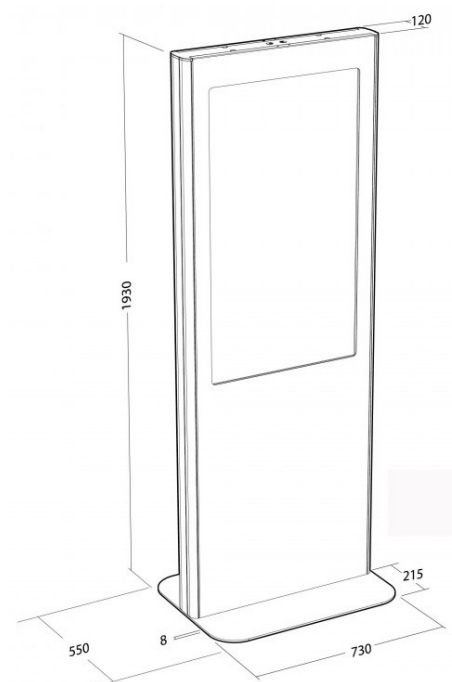

## Dimensions

Dimension l x H x P (mm)	730x 1930 x 120 / 550 (platine)
Poids (Kg)	

## Dimensions

Écran &amp; Châssis TOTEM livrés séparément